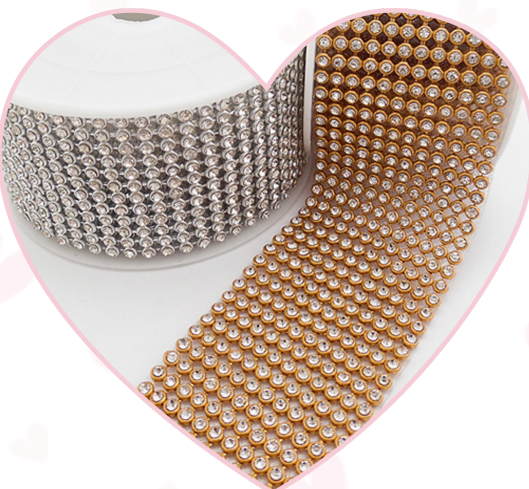

APLICACIÓN DE PIEDRA ADHESIVA

Código: **Medida:** **Contenido:**
9005 1-1/2" 120 cm

Unidad de Venta: 1 rollo

Colores Disponibles:

Oro/Transparente y Plata/Transparente