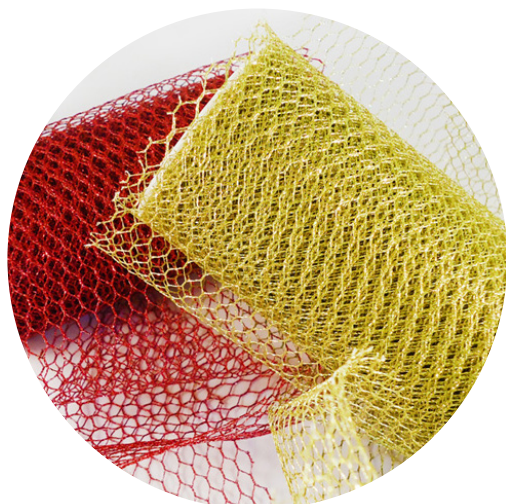

TUL METÁLICO

CÓDIGO MEDIDA CONTENIDO
6670 5-3/4" 10 YDS/ROLLO
UNIDAD DE VENTA: 12 ROLLOS

COLORES DISPONIBLES:
ROJO, PLATA, ORO

TUL METÁLICO DISCONTINUO

CÓDIGO MEDIDA CONTENIDO
6673 5-3/4" 10 YDS/ROLLO
UNIDAD DE VENTA: 12 ROLLOS

COLORES DISPONIBLES:
ROJO, A. TURQUESA, FUCHSIA,
PLATA

TUL DISCONTINUO

CÓDIGO MEDIDA CONTENIDO
6669 5-3/4" 10 YDS/ROLLO
UNIDAD DE VENTA: 12 ROLLOS

COLORES DISPONIBLES:
BLANCO, ROJO, ROSA, A. TURQUESA,
FUCHSIA, V. MANZANA, MORADO