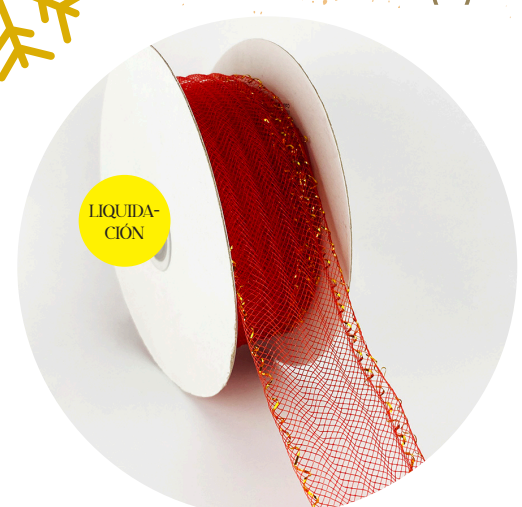

LISTÓN DE MALLA
CÓDIGO MEDIDA CONTENIDO
9803 1-1/2" 10 YDS/ROLLO
UNIDAD DE VENTA: 4

COLOR DISPONIBLE:
ROJO/ORO