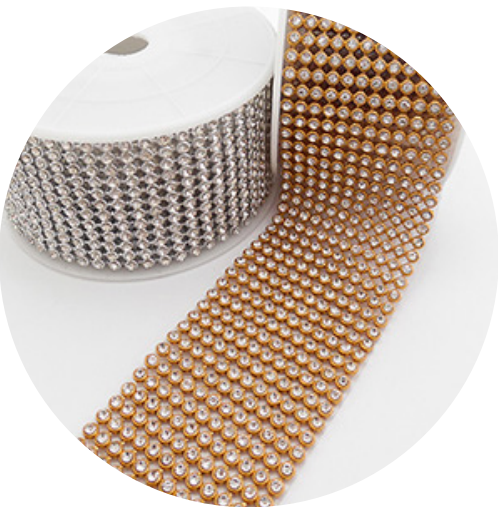

UNIDAD DE VENTA: 1 ROLLO

COLORES DISPONIBLES 9000:  
ROJO, NEGRO, A. TURQUESA, FUCHSIA,  
MORADO, PLATA, ORO  
COLORES DISPONIBLES 9001:  
PLATA, ORO

IMITACIÓN TELA DE JOYA EN FLOR  
 CÓDIGO MEDIDA CONTENIDO  
 9002 4-1/2" 10 YDS/ROLLO  
 UNIDAD DE VENTA: 1 ROLLO

COLORES DISPONIBLES:  
 PLATA, ORO

TELA DE JOYA EN PERLA  
 CÓDIGO MEDIDA CONTENIDO  
 9003 4-1/2" 10 YDS/ROLLO  
 UNIDAD DE VENTA: 1 ROLLO

COLORES DISPONIBLES:  
 BLANCO, HUESO

TELA DE JOYA EN CUADRO  
 CÓDIGO MEDIDA CONTENIDO  
 9004 10 CM 10 YDS/ROLLO  
 UNIDAD DE VENTA: 1 ROLLO

COLORES DISPONIBLES:  
 PLATA, ORO

APLICACIÓN DE PIEDRA ADHESIVA  
 CÓDIGO MEDIDA CONTENIDO  
 9005 1-1/2" 120 CM  
 UNIDAD DE VENTA: 1 ROLLO

COLORES DISPONIBLES:  
 PLATA/TRANSPARENTE,  
 ORO/TRANSPARENTE