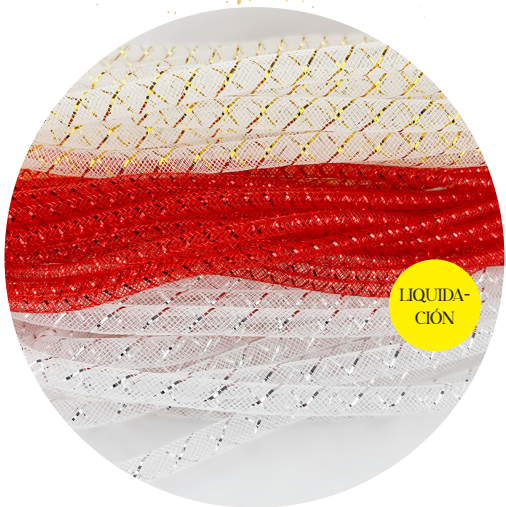

TUBO DE MALLA
CÓDIGO MEDIDA CONTENIDO
9800 1/4" 20 YDS/ROLLO
9801 3/8" 10 YDS/ROLLO
UNIDAD DE VENTA: 4

COLORES DISPONIBLES:
BLANCO/IRRI, BLANCO/ORO, BLANCO/PLATA,
ROJO/ROJO, NEGRO/PLATA, LILA/IRRI,
A. TUQUESA/A. TURQUESA, FUCHSIA/FUCHSIA,
ROSA MEXICANO/PLATA, MORADO/MORADO,
AMARILLO/PLATA