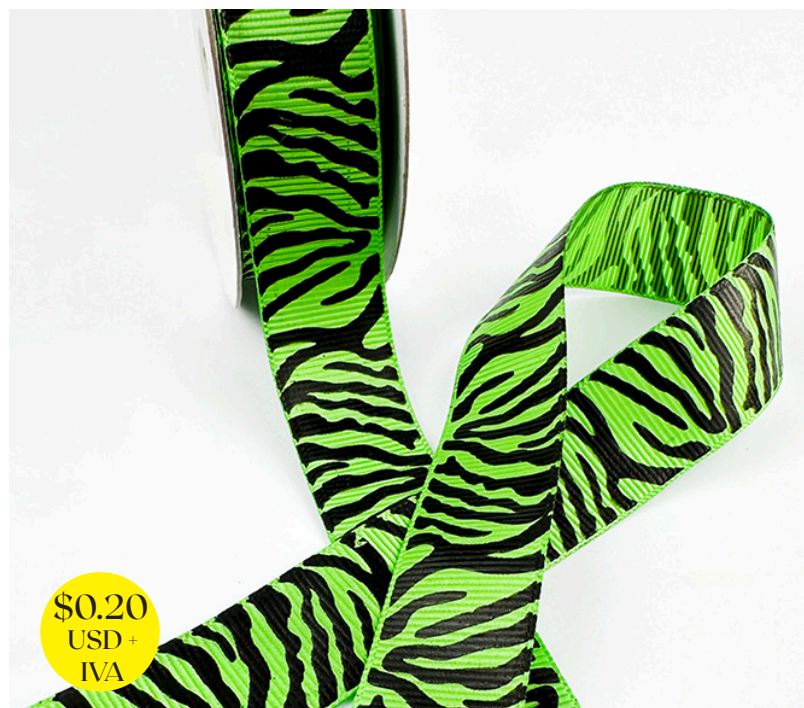

FALLA ESTAMPADA ZEBRA

Código: Medida: Contenido: Unidad de Venta:
9405 7/8" 25 yds/rollo 4 rollos

Color Disponible:
Verde Manzana/Negro